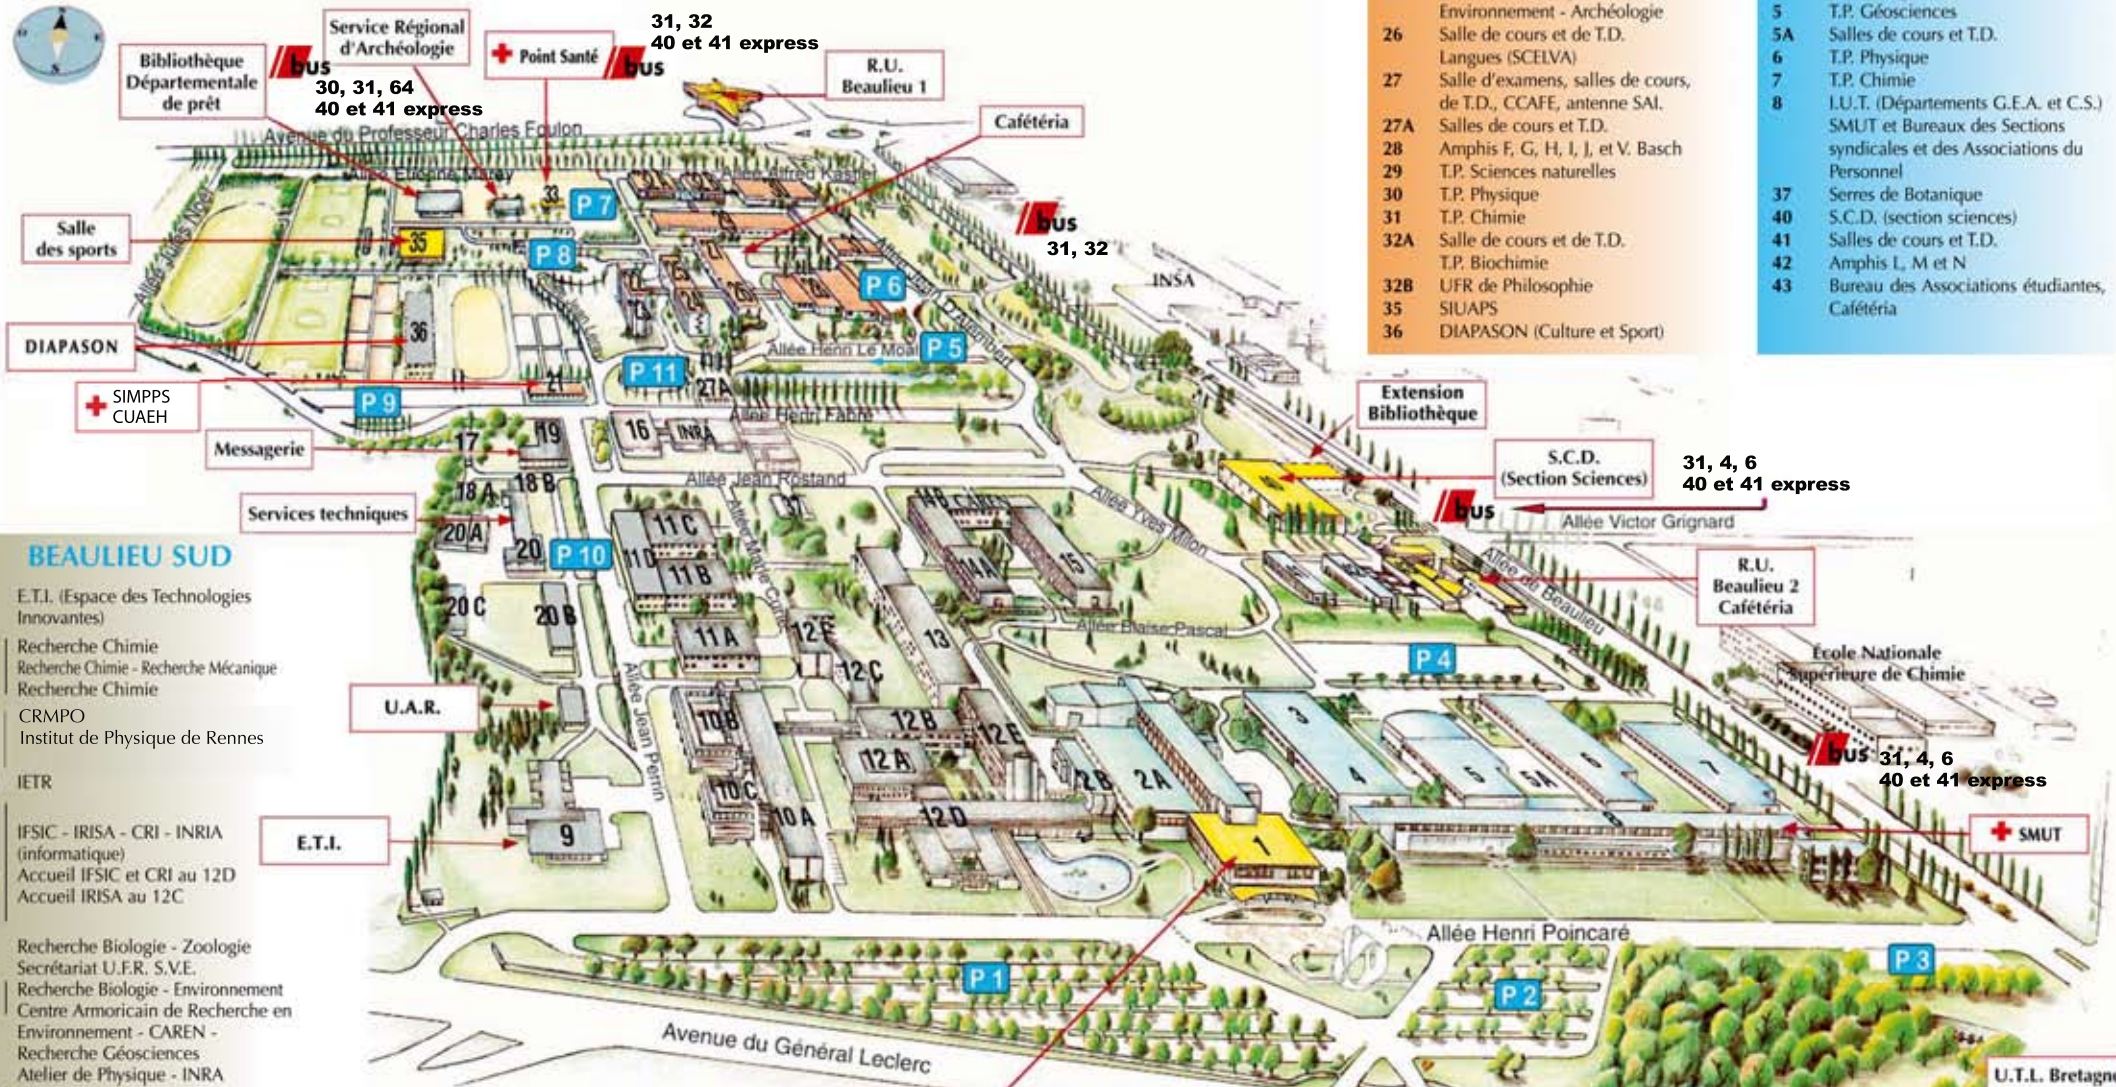

# Campus Scientifique de Beaulieu

BEAULIEU NORD	
21	Médecine préventive Universitaire (SIMPPS) - CUAEH
22	Recherche Physique
22,23	Institut Mathématique de Rennes
24	Recherche Chimie
25	Recherche Biologie
	Environnement - Archéologie
26	Salle de cours et de T.D.
	Langues (SCELVA)
27	Salle d'examen, salles de cours, de T.D., CCAFE, antenne SAI.
27A	Salles de cours et T.D.
28	Amphis F, G, H, I, J, et V. Basch
29	T.P. Sciences naturelles
30	T.P. Physique
31	T.P. Chimie
32A	Salle de cours et de T.D.
	T.P. Biochimie
32B	UFR de Philosophie
35	SIUAPS
36	DIAPASON (Culture et Sport)

BEAULIEU SUD	
1	Administration
2A	Enseignement, salles de cours et de T.D.
	Amphis A, B, C, D, E et L. Antoine
2B	T.P. Informatique
3	T.P. Biologie
4	T.P. Biologie
5	T.P. Géosciences
5A	Salles de cours et T.D.
6	T.P. Physique
7	T.P. Chimie
8	I.U.T. (Départements G.E.A. et C.S.)
	SMUT et Bureaux des Sections syndicales et des Associations du Personnel
37	Serres de Botanique
40	S.C.D. (section sciences)
41	Salles de cours et T.D.
42	Amphis L, M et N
43	Bureau des Associations étudiantes, Cafétéria

**Bâtiment administratif (bât.1) :**  
 Accueil  
 Vice-Présidence  
 Salle des Thèses  
 Service Intérieur de Beaulieu  
 Service Scolarité  
 Secrétariat U.F.R. S.P.M.  
 Antenne Budgétaire  
 Service Imprimerie  
 Magasin Papier